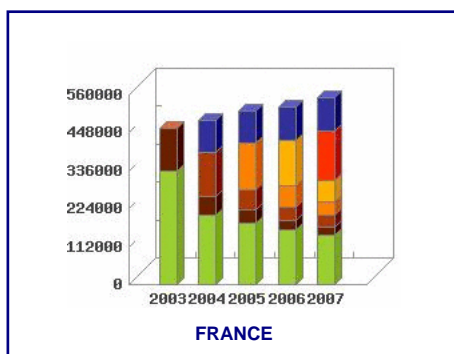

42.06%

Attention

VAL D OISE

est dans le 3^e tiers des départements de France pour la fidélité des titulaires d'une première licence en 2006.

Top 10 Département

| Département | renouvellement 1ère licence 2006-2007 |
|----------------------------|---------------------------------------|
| 94 - VAL DE MARNE | 56.24% |
| 69 - RHONE | 54.16% |
| 90 - TERRITOIRE DE BELFORT | 53.85% |
| 79 - DEUX SEVRES | 53.27% |
| 75 - PARIS | 53.09% |
| 12 - AVEYRON | 52.91% |
| 21 - COTE D OR | 52.18% |
| 70 - HAUTE SAONE | 51.94% |
| 35 - ILLE ET VILAINE | 51.32% |
| 73 - SAVOIE | 51.29% |
| 55 - MEUSE | 51.20% |