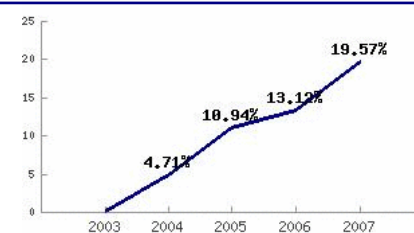

2003	2004	2005	2006	2007
Progression / 2003	-	4.71%	10.94%	13.12%	19.57%
Progr. / année pré.	-	4.71%	5.95%	1.96%	5.70%
Nb de licences	462955	484760	513615	523696	553560

FRANCE

Top 10 Département

Département	progression 2006-2007
48 - LOZERE	20.74%
20A - CORSE DU SUD	19.08%
83 - VAR	15.45%
10 - AUBE	13.72%
973 - GUYANE	13.17%
20B - HAUTE CORSE	12.97%
55 - MEUSE	12.24%
51 - MARNE	12.18%
66 - PYRENEES ORIENTALES	11.50%
75 - PARIS	11.40%
12 - AVEYRON	10.81%

- Les tiers sont calculés sur la moyenne des scores des CLAF et CLAG.
- Toutes les statistiques de ce dossier ont été réalisées par le SIF à partir des données du fichier des licenciés FFE

Édition 2007