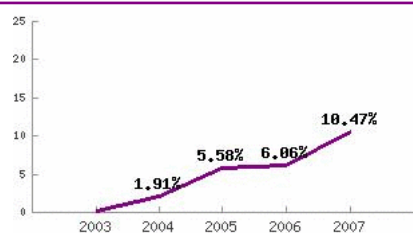

2003	2004	2005	2006	2007
Progression / 2003	-	1.91%	5.58%	6.06%	10.47%
Progr. / année pré.	-	1.91%	3.61%	0.45%	4.16%
Nb de licences	80042	81570	84511	84893	88426

ILE DE FRANCE