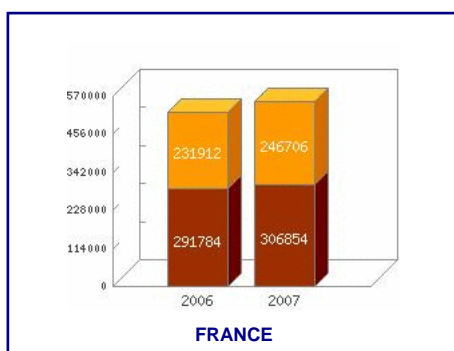

Vos anciens cavaliers 2006 qui ont renouvelé dans votre département en 2007 :

55.78%

Attention

VAL D OISE

est dans le 3e tiers des départements de France pour la proportion de cavaliers fidèles en 2007.

Top 10 Département