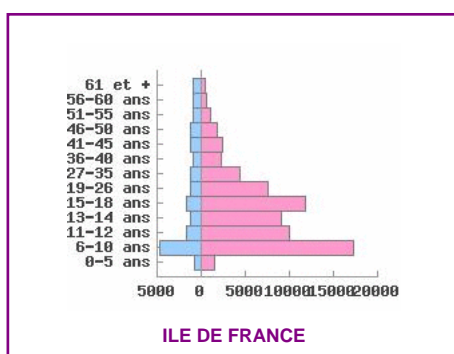

PROFIL DES CAVALIERS DE VOTRE DÉPARTEMENT EN 2007

🗨 Répartition par âge et par sexe des cavaliers de votre département licenciés en 2007.