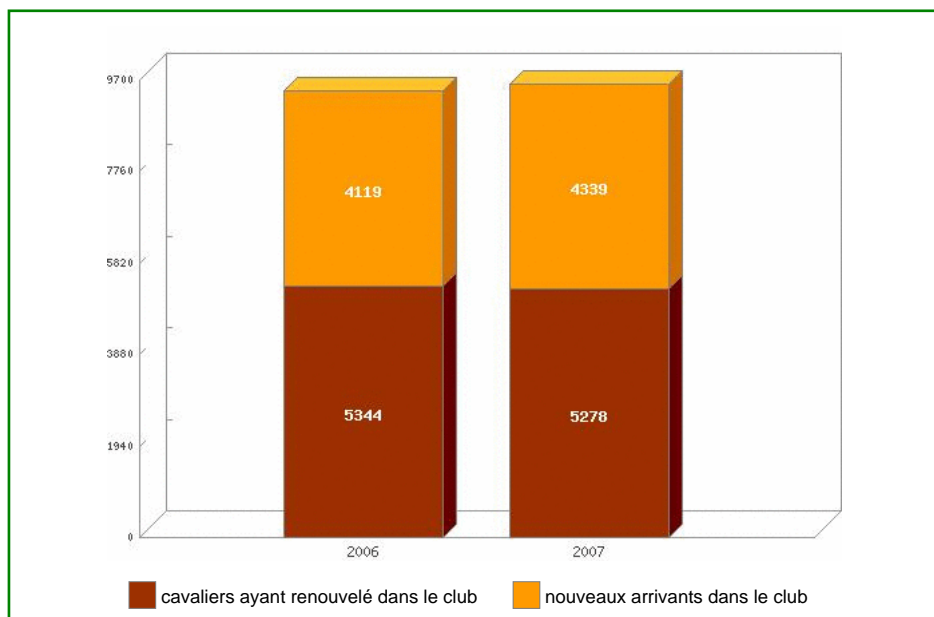

- Les tiers sont calculés sur la moyenne des scores des CLAF et CLAG.
- Toutes les statistiques de ce dossier ont été réalisées par le SIF à partir des données du fichier des licenciés FFE

Société Européenne d'Ingénierie Informatique

Édition 2007

FIDÉLITÉ DE L'ENSEMBLE DES CAVALIERS

- Le taux de fidélité est la proportion de cavaliers qui reprennent leur licence dans le même club d'une année sur l'autre.
- C'est l'indicateur principal de satisfaction de vos cavaliers.