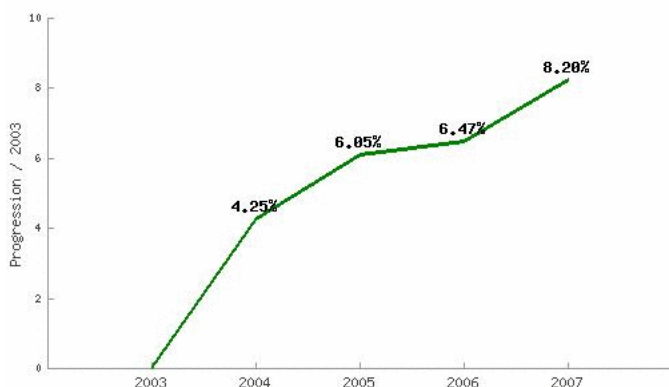

PROGRESSION GLOBALE DE VOS CAVALIERS DEPUIS 2003

	2003	2004	2005	2006	2007
Progression / 2003	-	4.25%	6.05%	6.47%	8.20%
Progression / année précédente	-	4.25%	1.73%	0.39%	1.63%
Nb de licences	8888	9266	9426	9463	9617

Votre taux de progression 2006-2007

1.63%

Attention

VAL D OISE
est dans le 3e tiers
des départements de France
pour la progression 2006-2007.