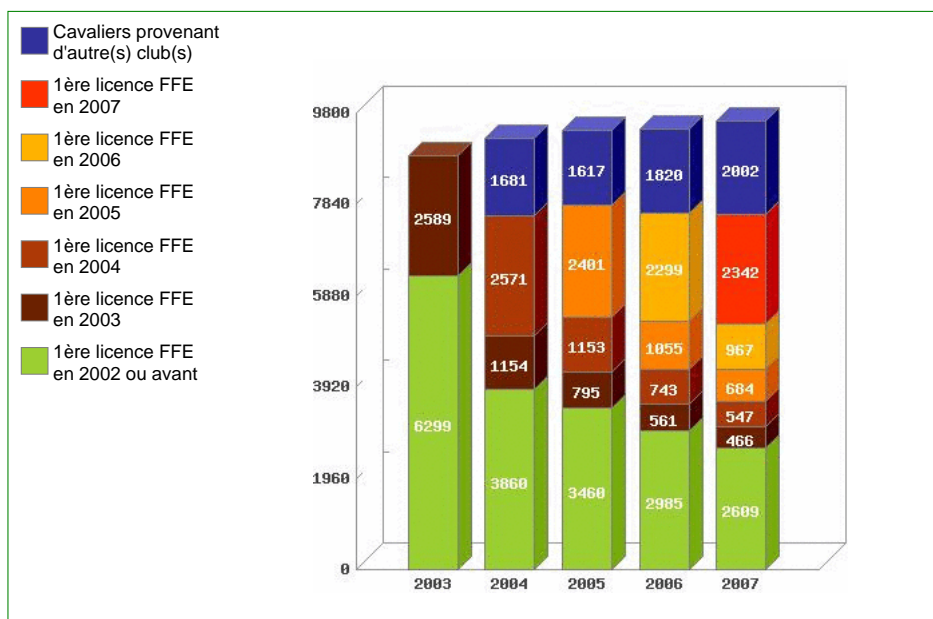

58.36%

59.49%

57.60%

Cavaliers 2005 fidèles en 2006

56.69%

57.35%

56.81%

Cavaliers 2006 fidèles en 2007

55.78%

60.17%

58.59%

Repères :

1er tiers, 34 départements dont le taux de fidélité est supérieur à 59.62%.

2e tiers, 34 départements dont le taux de fidélité est compris entre 56.95% et 59.61%.

3e tiers, 34 départements dont le taux de fidélité est inférieur à 56.85%.

- Pourcentage de cavaliers 2006 ayant renouvelé leur licence FFE en 2007, quel que soit le club : 68.78%.

SUIVI DE VOS NOUVEAUX CAVALIERS LICENCIÉS

Vos premières licences 2006 renouvelées en 2007 dans votre département :