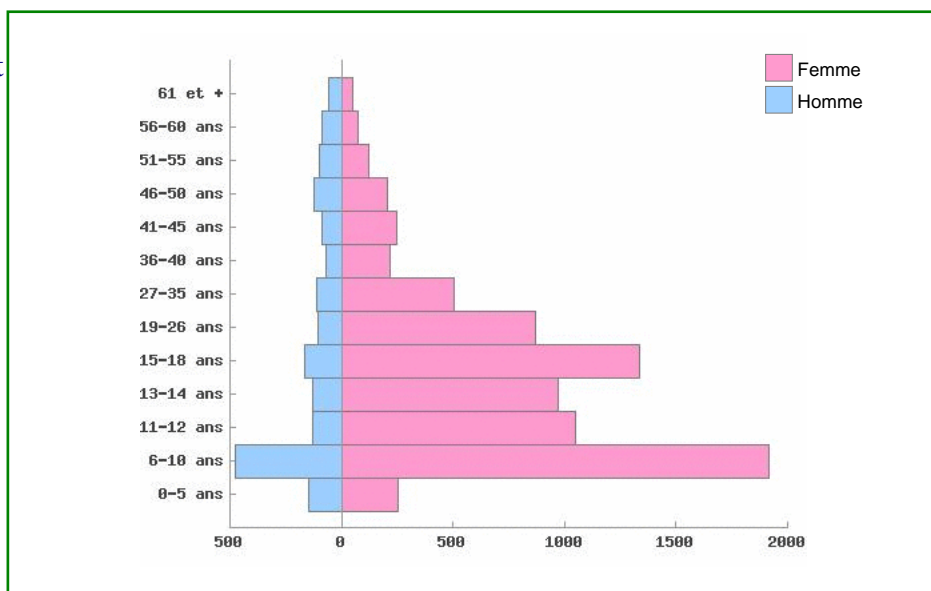

PROFIL DES CAVALIERS DE VOTRE DÉPARTEMENT EN 2007

🗨 Répartition par âge et par sexe des cavaliers de votre département licenciés en 2007.