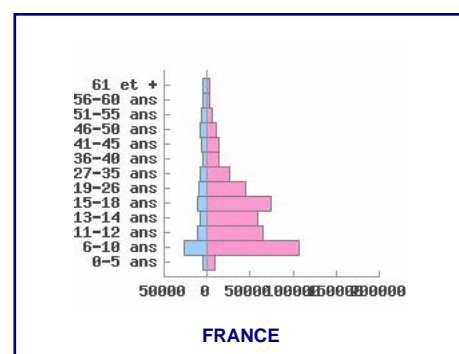

PROFIL DES CAVALIERS DE VOTRE DÉPARTEMENT EN 2007

🗨 Répartition par âge et par sexe des cavaliers de votre département licenciés en 2007.