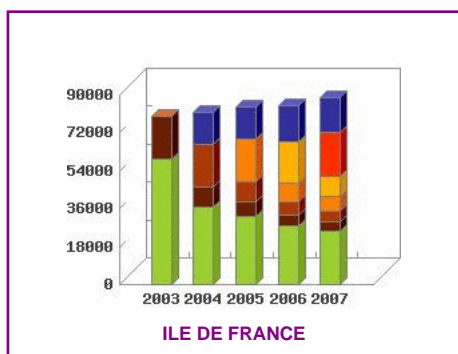

42.06%

Attention

VAL D OISE

est dans le 3^e tiers des départements de France pour la fidélité des titulaires d'une première licence en 2006.

Top 10 Département

| Département | renouvellement 1ère licence 2006-2007 |
|----------------------------|---------------------------------------|
| 94 - VAL DE MARNE | 56.24% |
| 69 - RHONE | 54.16% |
| 90 - TERRITOIRE DE BELFORT | 53.85% |
| 79 - DEUX SEVRES | 53.27% |
| 75 - PARIS | 53.09% |
| 12 - AVEYRON | 52.91% |
| 21 - COTE D OR | 52.18% |
| 70 - HAUTE SAONE | 51.94% |
| 35 - ILLE ET VILAINE | 51.32% |
| 73 - SAVOIE | 51.29% |
| 55 - MEUSE | 51.20% |