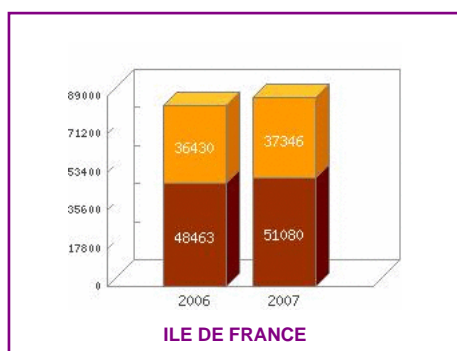

Édition 2007

FIDÉLITÉ DE L'ENSEMBLE DES CAVALIERS

- Le taux de fidélité est la proportion de cavaliers qui reprennent leur licence dans le même club d'une année sur l'autre.
- C'est l'indicateur principal de satisfaction de vos cavaliers.

Vos anciens cavaliers 2006 qui ont renouvelé dans votre département en 2007 :

55.78%

Attention

VAL D OISE

est dans le 3e tiers des départements de France pour la proportion de cavaliers fidèles en 2007.

Top 10 Département