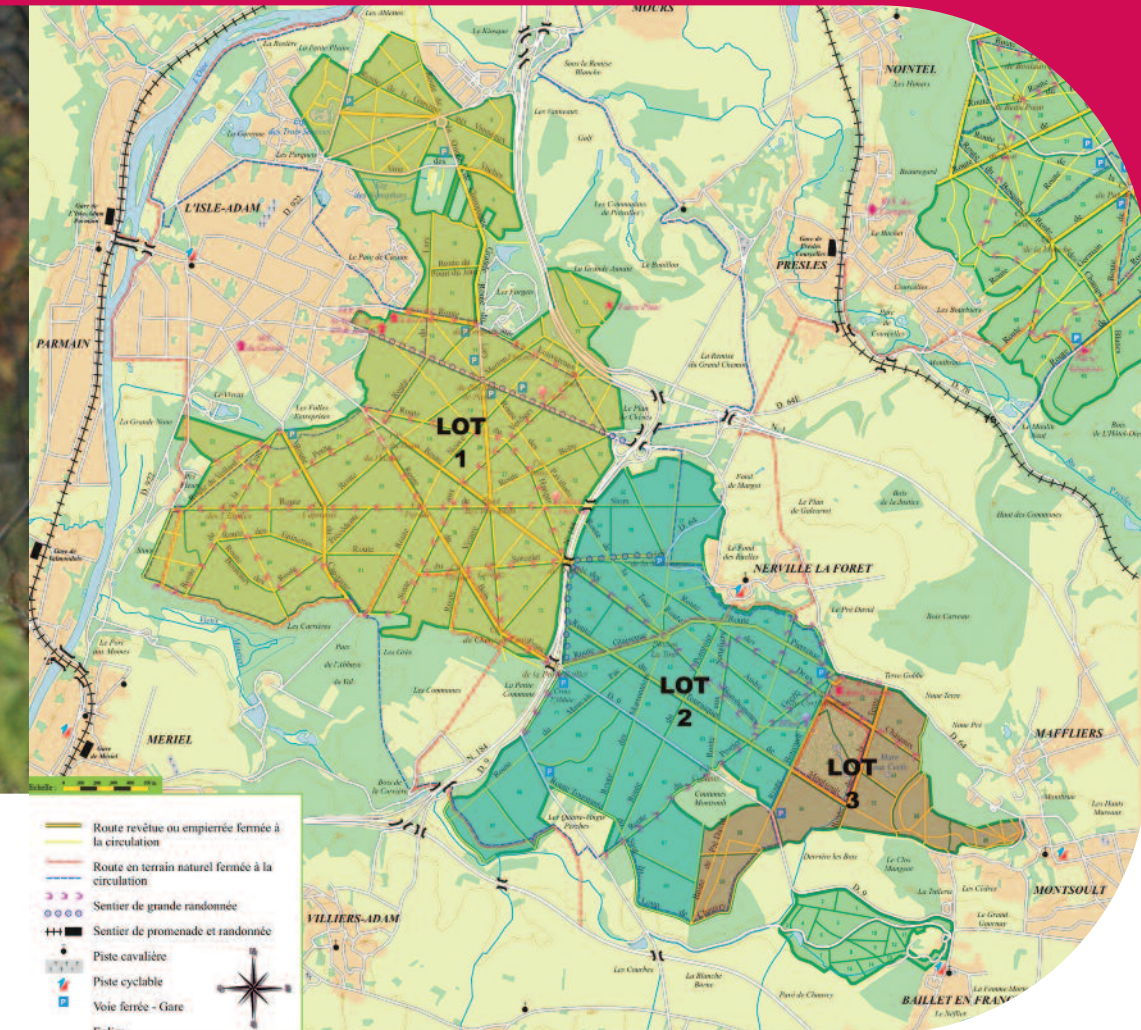

PRUDENCE ACTION DE CHASSE

EN FORÊT DOMANIALE DE L'ISLE-ADAM

CHASSE EN CONTINU de 9H à 17H30

du 3 novembre 2016 au 28 février 2017

LOT 1

Novembre : vendredis 4, 18 et 25
mardi 8

Décembre : vendredis 2, 9, 16, 23 et 30

Janvier : vendredis 06, 13, 20 et 27

Février : vendredis 3, 10, 17 et 24

LOT 2

Novembre : jeudis 3, 10 et 24

Décembre : jeudis 8 et 22

Janvier : jeudis 12 et 26

Février : jeudis 9 et 16

LOT 3

Novembre : mardis 15 et 29

Décembre : mardis 13 et 27

Janvier : mardis 10 et 24

Février : mardis 7, 21 et 28

Il est demandé de ne pas pénétrer dans les zones chassées. Lors de ces journées, des panneaux « CHASSE EN COURS » sont disposés en périphérie du secteur chassé.